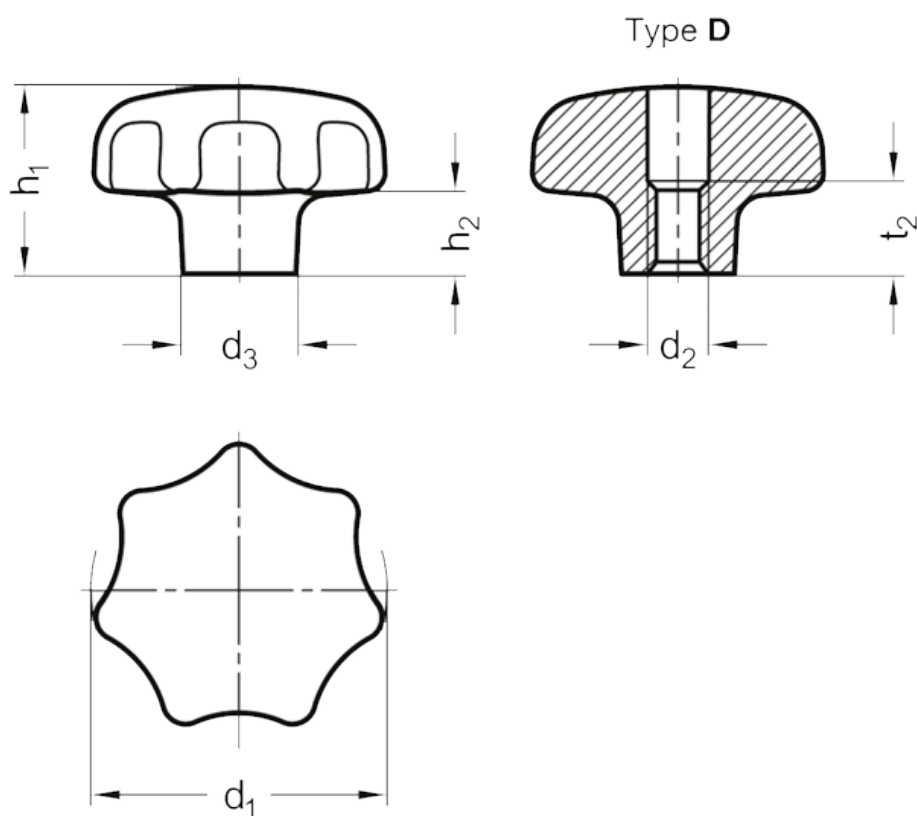

Varenummer: 206336A432M6DPL
Beskrivelse: E+G Stjernegreb GN 6336-A4-32-M6-D-PL
Poleret

Mål

d1	= 32
d2	= M 6
d3	= 12
h1	= 20
h2	= 9
t2	= 10
Vægt i (g)	= 54